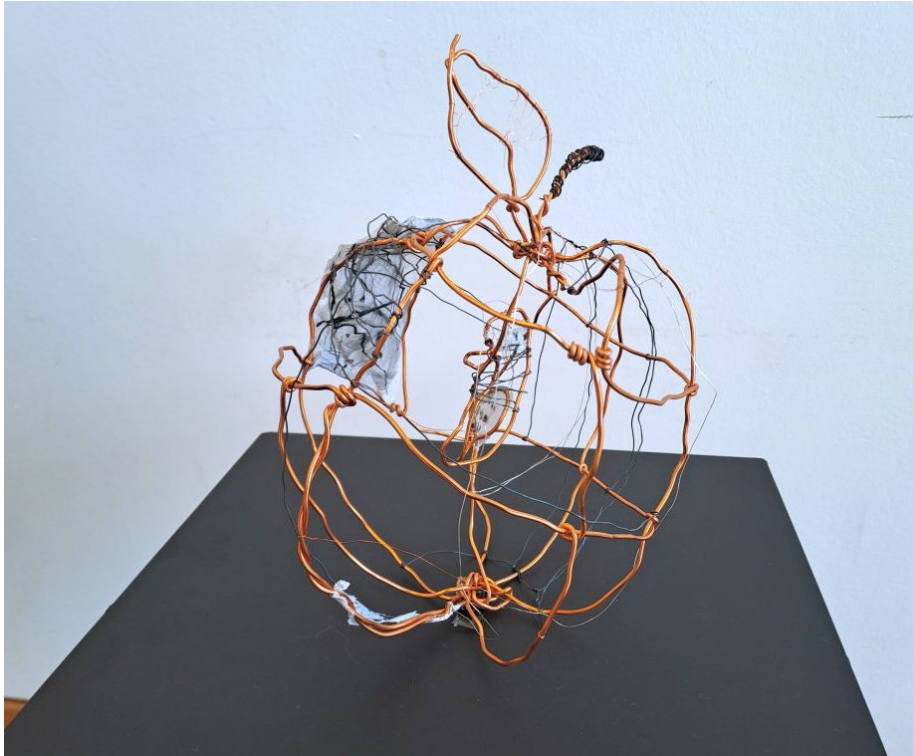

Samstag, 04.10.2025 – Besuch der Ausstellung „Die Kraft der Linie“

Gruppenausstellung mit Exponaten von
Christine Bader†, Angelika Brach, Michaela Friedrich, Monika Fröber, Christina Greil, Peter Hill, Heidi Köster, Petra Martin, Lutz Walczok, Christine Schmitt und Marta Zientkowska-Schulz

Die ausgestellten Arbeiten stammten aus der Germeringer Künstlergruppe um Lutz Walczok, die sich aus einem vhs-Kurs der verstorbenen Künstlerin Constanze Wagner entwickelt hat. Aktuelle und ehemalige Kursteilnehmende zeigten ihre künstlerische Auseinandersetzung mit dem Thema „Linie“ – kraftvoll, vielseitig und inspirierend.

Ausstellungsort war das Forum der Stadthalle Germering, Landsberger Str. 39, 82110 Germering

Impressionen vom Besuch der Ausstellung – Fotos Hedwig Hanf

Drahtapfel 3 D – Lutz Walczok

Lutz Walczok

Struktur des Augenblicks Christina Greil