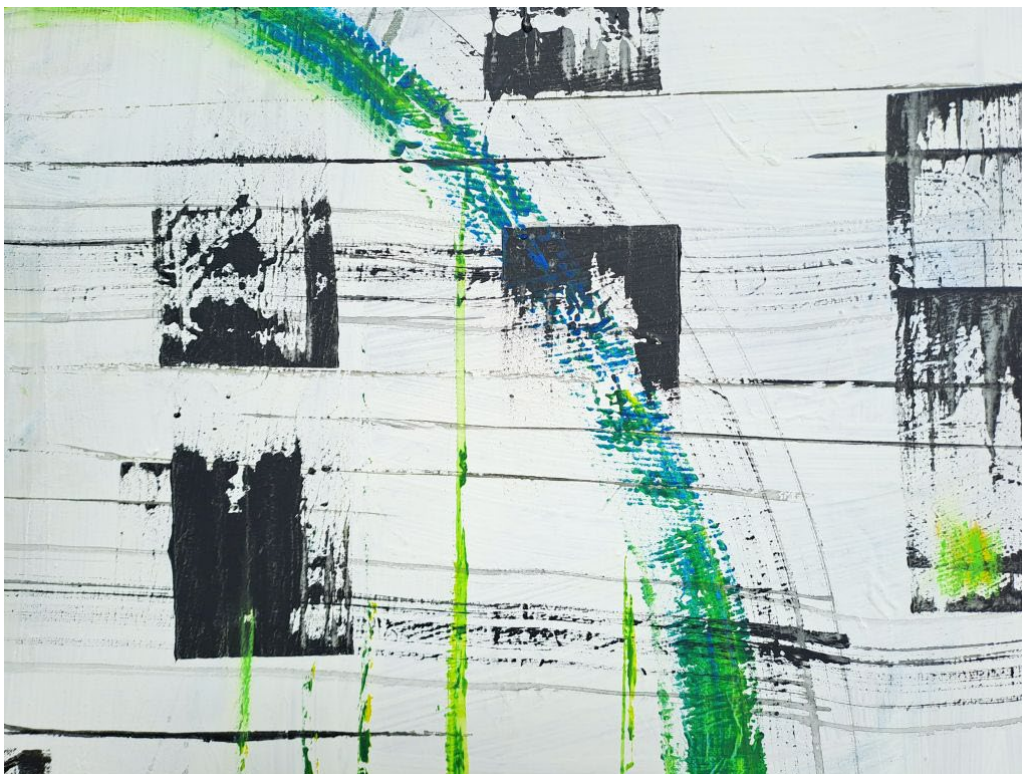

Samstag, 04.10.2025 – Besuch der Ausstellung „Die Kraft der Linie“

Gruppenausstellung mit Exponaten von
Christine Bader†, Angelika Brach, Michaela Friedrich, Monika Fröber, Christina Greil, Peter Hill, Heidi Köster, Petra Martin, Lutz Walczok, Christine Schmitt und Marta Zientkowska-Schulz

Die ausgestellten Arbeiten stammten aus der Germeringer Künstlergruppe um Lutz Walczok, die sich aus einem vhs-Kurs der verstorbenen Künstlerin Constanze Wagner entwickelt hat. Aktuelle und ehemalige Kursteilnehmende zeigten ihre künstlerische Auseinandersetzung mit dem Thema „Linie“ – kraftvoll, vielseitig und inspirierend.

Ausstellungsort war das Forum der Stadthalle Germering, Landsberger Str. 39, 82110 Germering

Impressionen vom Besuch der Ausstellung – Fotos Hedwig Hanf

Drahtapfel 3 D – Lutz Walczok

Lutz Walczok

Struktur des Augenblicks Christina Greil