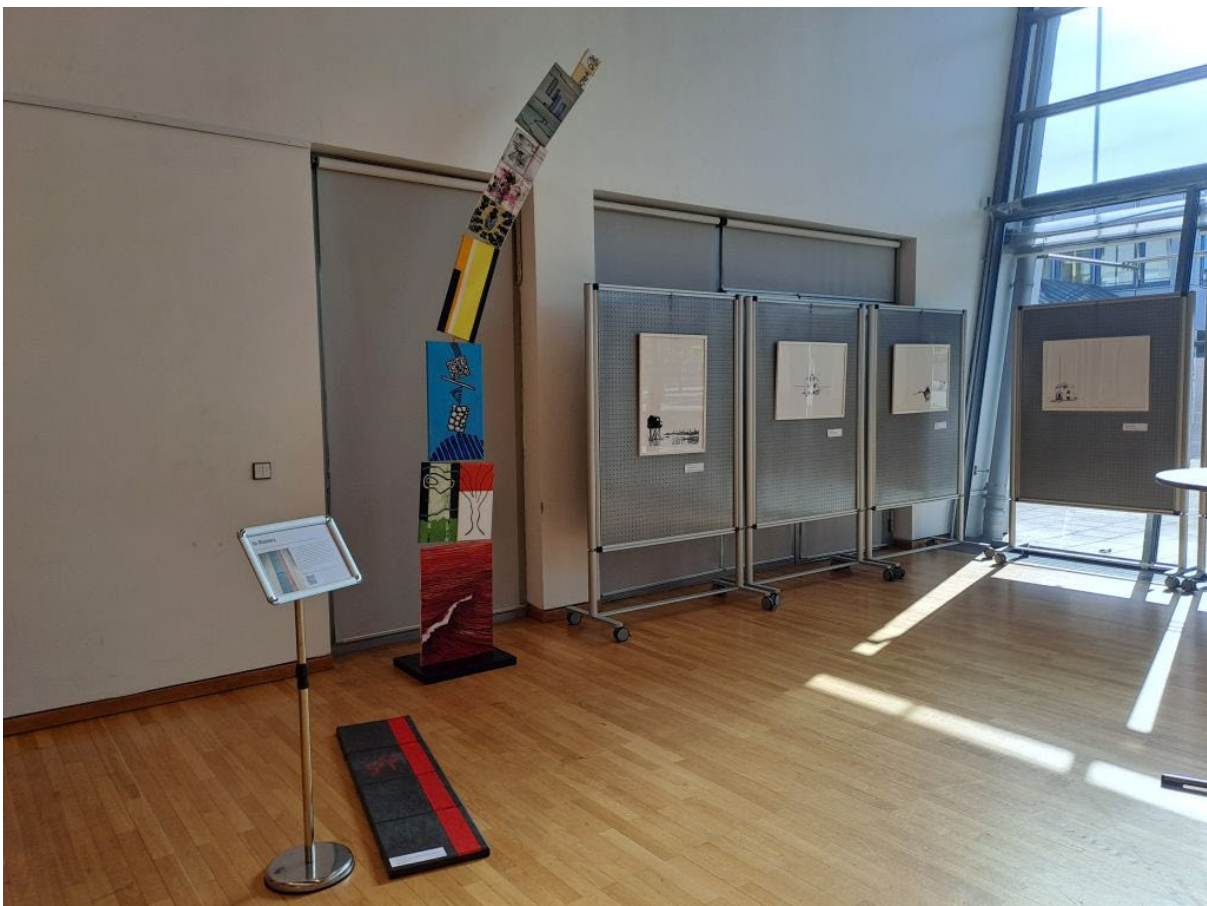

Samstag, 04.10.2025 – Besuch der Ausstellung „Die Kraft der Linie“

Gruppenausstellung mit Exponaten von
Christine Bader†, Angelika Brach, Michaela Friedrich, Monika Fröber, Christina Greil, Peter Hill, Heidi Köster, Petra Martin, Lutz Walczok, Christine Schmitt und Marta Zientkowska-Schulz

Die ausgestellten Arbeiten stammten aus der Germeringer Künstlergruppe um Lutz Walczok, die sich aus einem vhs-Kurs der verstorbenen Künstlerin Constanze Wagner entwickelt hat. Aktuelle und ehemalige Kursteilnehmende zeigten ihre künstlerische Auseinandersetzung mit dem Thema „Linie“ – kraftvoll, vielseitig und inspirierend.

Ausstellungsort war das Forum der Stadthalle Germering, Landsberger Str. 39, 82110 Germering

Impressionen vom Besuch der Ausstellung – Fotos Hedwig Hanf

Drahtapfel 3 D – Lutz Walczok

Lutz Walczok

Struktur des Augenblicks Christina Greil