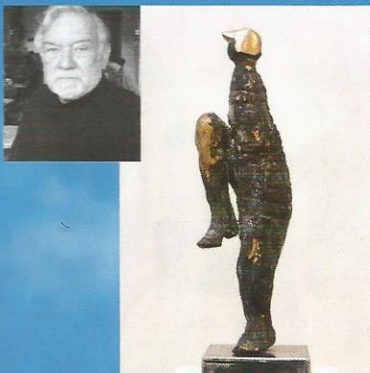

Hansjürgen Vogel
vogel-hansjuergen@t-online.de