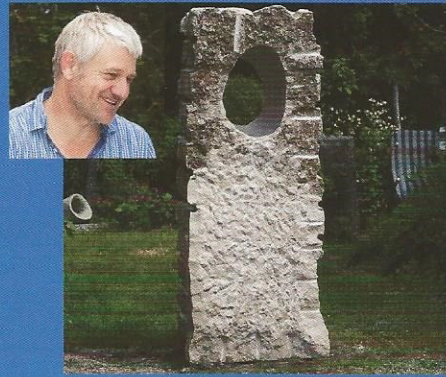

Ulrich Hochmann
mail@ulrich-hochmann.de • www.ulrich-hochmann.de

Mit einem abwechslungsreichen Rahmenprogramm für große und kleine Gäste. Schauen, hören, genießen – zwischen Blüten, Stauden, Zierpflanzen und Gehölzen – bei jedem Wetter, im Freien, in Pavillions und Gewächshäusern. Und ganz nebenbei gibt es noch die schönsten Ideen für das neue Gartendesign.