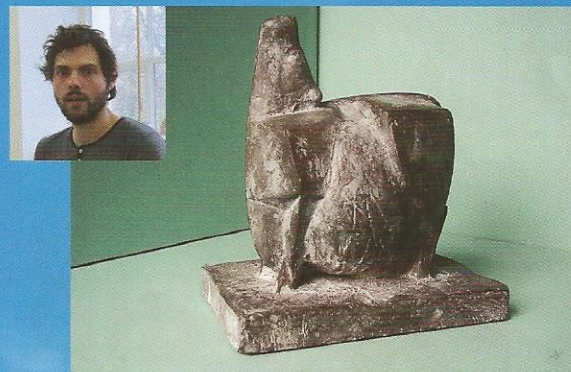

Daniel Huss
danielhuss@web.de